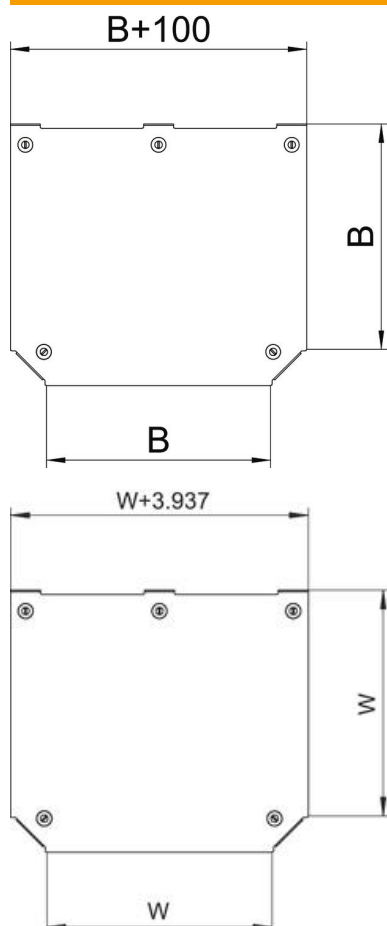

Technisches Datenblatt

Deckel für T-Abzweigstück Magic FS

Artikelnummer: 7138798

Deckel für T-Abzweigstück mit vormontierten Drehriegeln.
Der Deckel kann bei Formteilen in allen Seitenhöhen eingesetzt werden.

St Stahl

FS bandverzinkt

Stammdaten

Artikelnummer	7138798
Typ	DFTM 400 FS
Bezeichnung 1	Deckel T-Abzweigstück
Bezeichnung 2	für RTM 400
Hersteller	OBO
Dimension	B=400mm
Werkstoff	Stahl
Oberfläche	bandverzinkt
Oberflächennorm	DIN EN 10346
Kleinste VK-Einheit	1
Mengeneinheit	Stück
Gewicht	226,5 kg
Gewichtseinheit	kg/100 St.

Technisches Datenblatt

Deckel für T-Abzweigstück Magic FS

Artikelnummer: 7138798

Abmessungen

Breite	400 mm
Breite	16 in
Blechstärke	1,25 mm
Maß B (mm)	400 mm

Technische Daten

Befestigungsart	Drehriegel
Geeignet für Kabelleiter	ja
Geeignet für Kabelrinne	ja
Materialstärke (Inch)	0,05 in
Materialstärke	1,25 mm
Rostfreier Stahl, gebeizt	nein